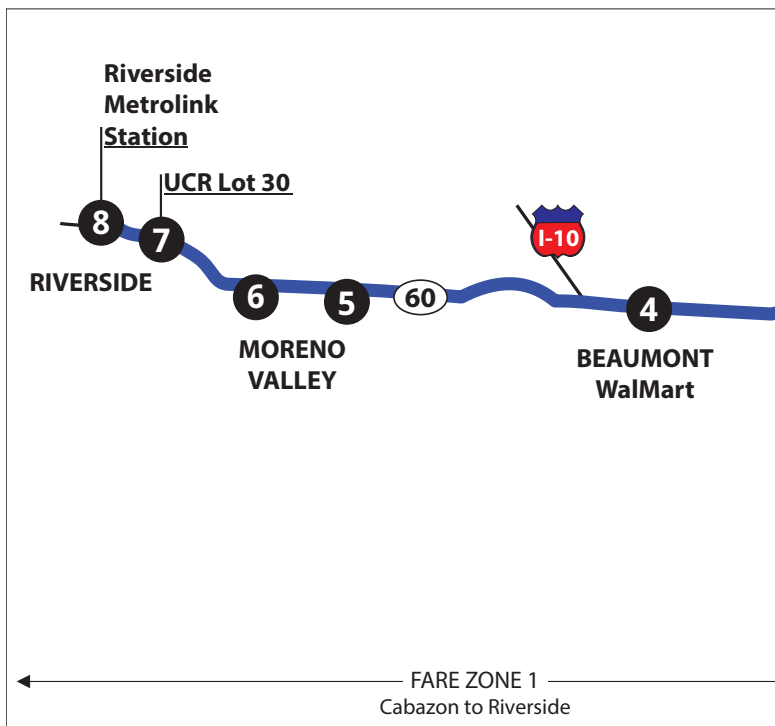

COMMUTER LINK 220

(A.M. times are in PLAIN, P.M. times are in BOLD • Times are Approximate.)

WESTBOUND / HACIA EL OESTE PALM DESERT TO RIVERSIDE

Town Center & Hahn	SunLine Transit Hub	Casino Morongo	Beaumont Wal-Mart
1	2	3	4
5:32	5:50	6:28	6:43
7:57	8:15	8:53	9:08
3:27	3:45	4:21	4:37

Riverside Downtown Metrolink Station	UCR Lot 30 & Canyon Crest	Moreno Valley Mall	Fir & Nason
8	7	6	5
8:12	8:28	8:42	8:59
5:52	6:08	6:23	6:40
7:16	7:30	7:45	8:01

NOTE 220 service does NOT operate on weekends and the following holidays: New Year's Day, Memorial Day, Independence Day, Labor Day, Thanksgiving Day and Christmas Day.

WEEKDAY ONLY / ENTRE SEMANA SOLAMENTE

(Horarios de A.M. estan en la fuente normal. Horarios P.M. estan en la oscuro. Los tiempos son aproximados.)

Fir & Nason	Moreno Valley Mall	UCR Lot 30 & Canyon Crest	Riverside Downtown Metrolink Station
5	6	7	8
7:07	7:20	7:41	7:50
9:31	9:44	10:02	10:11
5:02	5:15	5:33	5:42

EASTBOUND / HACIA EL ESTE RIVERSIDE TO PALM DESERT

Beaumont Wal-Mart	Casino Morongo	SunLine Transit Hub	Town Center & Hahn
4	3	2	1
9:21	9:43	10:17	10:41
7:02	7:22	7:56	8:21
8:23	8:43	9:17	9:41

NOTA Servicio en la 220 NO opera en la fin de semana y en los siguientes días festivos: Día de Año Nuevo, Día Conmemorativo, Día de Independencia, Día Laboral, Día de Gracia y Día de Navidad.