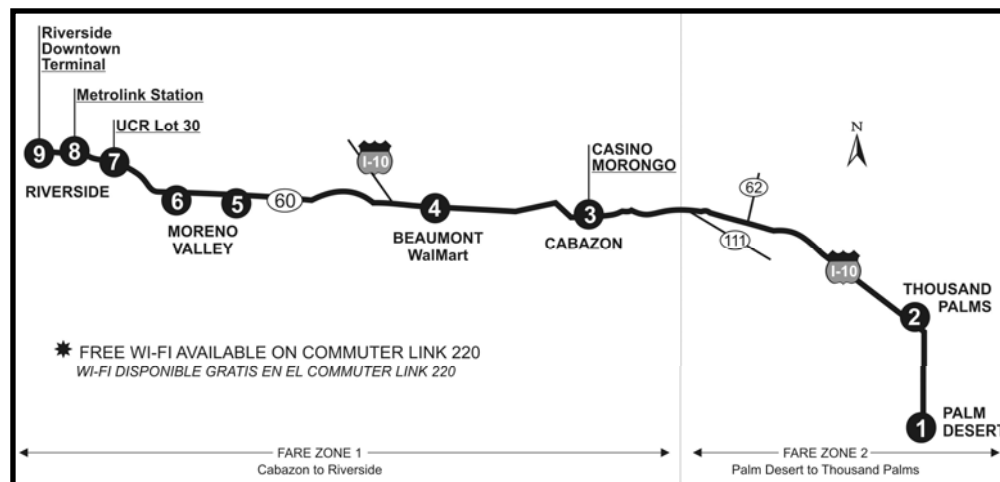

# BUS SCHEDULE CHANGES EFFECTIVE SEPTEMBER 2, 2018

## CAMBIOS EN EL HORARIO DEL AUTOBÚS A PARTIR DEL 2 DE SEPTIEMBRE DE 2018

LINE/ LÍNEA	WEEKDAY / ENTRE SEMANA	WEEKEND / FIN DE SEMANA
220	Schedule adjustments. / Ajustes al horario.	No service provided. / No proveerá servicio.

### WESTBOUND / HACIA EL OESTE: Palm Desert to Riverside

	Town Center & Hahn	SunLine Transit Hub	Casino Morongo	Beaumont WalMart	Fir & Nason	UCR Moreno Valley Mall	Riverside Lot 30 & Canyon Crest	Downtown Metrolink Station
AM 5:45		6:00	6:35	6:50	7:12	7:27	7:50	8:00
AM 8:00		8:19	8:54	9:11	9:36	9:50	10:04	10:15
PM 3:20		3:41	4:19	4:38	5:03	5:17	5:34	5:45

### EASTBOUND / HACIA EL ESTE: Riverside to Palm Desert

	Riverside Downtown Metrolink Station	UCR Lot 30 & Canyon Crest	Moreno Valley Mall	Fir & Nason	Beaumont WalMart	Casino Morongo	SunLine Transit Hub	Town Center & Hahn
AM 8:15		8:29	8:47	9:01	9:24	9:42	10:16	10:31
PM 5:55		6:12	6:29	6:43	7:05	7:24	7:56	8:11
PM 7:15		7:29	7:47	8:01	8:25	8:42	9:16	9:31