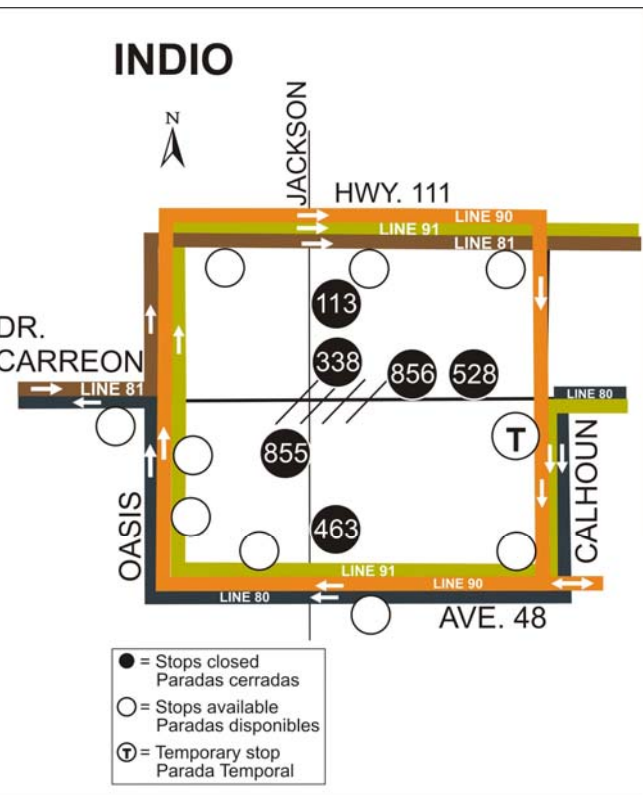

**LINE 80, 81, 90 & 91  
FRIDAY, AUGUST 18, 2017  
UNTIL FURTHER NOTICE**

Please be advised that due to construction, the intersection at Jackson and Dr. Carreon will be closed. The lines 80, 81, 90 & 91 will be on detour until further notice.

See map on reverse side for available bus stops and detour information.

**LÍNEA 80, 81, 90 Y 91  
EL VIERNES 18 DE AGOSTO DEL 2017  
HASTA NUEVO AVISO**

Se le avisa que debido a construcción, la intersección en Jackson y Dr. Carreon estará cerrada. Las líneas 80, 81, 90 Y 91 estarán en desvío hasta nuevo aviso.

Mire el mapa al reverso para las paradas disponibles y el desvío.

**INFORMATION: 1-760-343-3451 or [sunline.org](http://sunline.org)**

**Detour is subject to change at any time**

8182 R L80,81,90 & 91 Jackson/ Dr. Carreon Const. IND