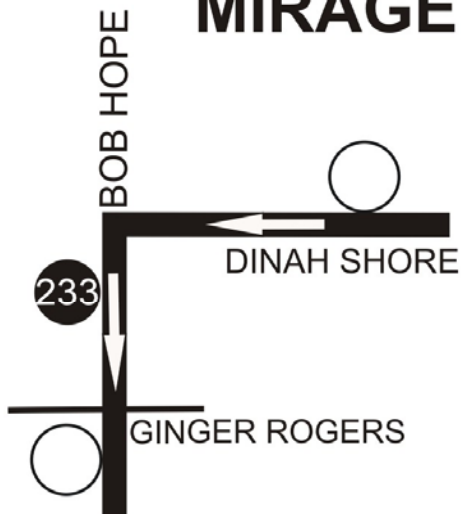

RANCHO MIRAGE

- = Line / Línea 32
- = Stop closed / Parada cerrada
- = Stops available / Paradas disponibles