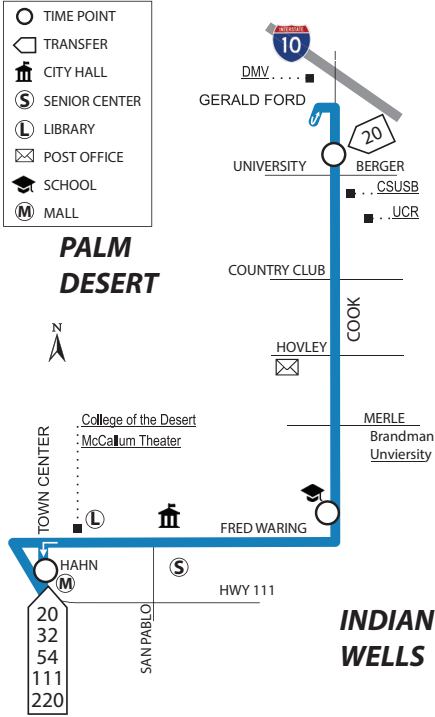

ROUTE 21

WEEKDAY ONLY ENTRE SEMANA SOLAMENTE

(AM times are in PLAIN, PM times are in BOLD • Times are approximate.)

(Horarios AM estan en la fuente normal. Horarios PM estan en OBSCURO. Los tiempos son aproximados.)

NORTHBOUND / HACIA EL NORTE Town Center & Hahn to Gerald Ford & Cook

Town Ctr & Hahn	Gerald Ford & Cook
11:00	11:22
12:00	12:22
1:00	1:22
2:00	2:22
3:00	3:22

SOUTHBOUND / HACIA EL SUR Gerald Ford & Cook to Town Center & Hahn

Gerald Ford & Cook	Cook & Fred Smith	Town Ctr & Hahn
11:30	11:40	11:50
12:30	12:40	12:50
1:30	1:40	1:50
2:30	2:40	2:50
--	3:00	3:17
3:30	3:40	3:50

Route 21 interlines with Route 20 on weekdays. Times framed with a black square operate on school days only. For a complete list of all the stops on this route, please visit SunLine.org. La línea 21 se interlinea con la Ruta 20 los días de semana. Los horarios dentro del cuadro negro son para los días de escuela solamente. Para obtener una lista completa de todas las paradas de autobús en esta ruta, visite SunLine.org.