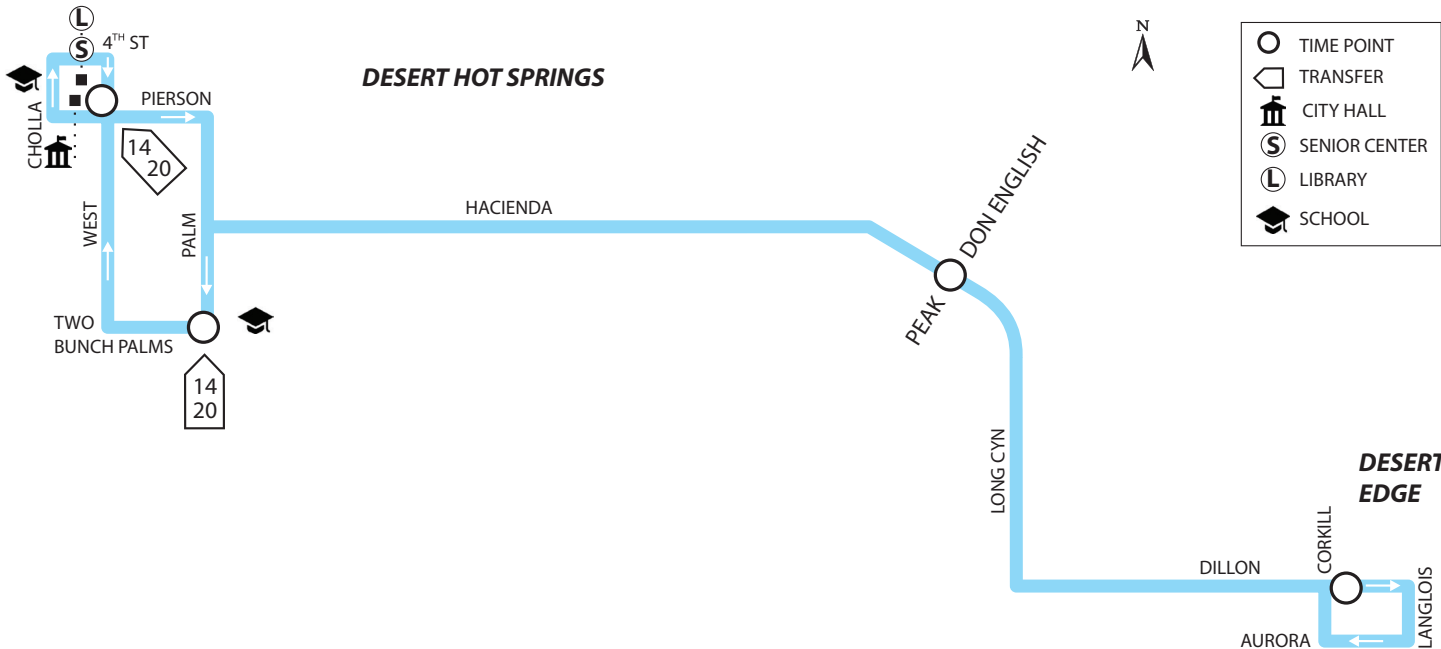

WESTBOUND / HACIA EL OESTE

Desert Edge to Desert Hot Springs

Dillon & Corkill	Hacienda & Don English	Two Bunch Palms & Palm	West & Pierson
--	--	4:54	5:02
5:24	5:35	5:49	5:57
6:24	6:35	6:49	6:57
7:24	7:35	7:49	7:57
8:24	8:35	8:49	8:57
9:24	9:35	9:49	9:57
10:24	10:35	10:49	10:57
11:24	11:35	11:49	11:57
12:24	12:35	12:49	12:57
1:24	1:35	1:49	1:57
2:24	2:35	2:49	2:57
3:24	3:35	3:49	3:57
4:24	4:35	4:49	4:57
5:24	5:35	5:49	5:57
6:24	6:35	6:49	6:57
7:24	7:35	7:49	7:57
8:24	8:35	8:49	--

ROUTE 15 SATURDAY & SUNDAY / HOLIDAY

(AM times are in PLAIN, PM times are in BOLD. Times are approximate.)

EASTBOUND / HACIA EL ESTE

Desert Hot Springs to Desert Edge

West & Pierson	Hacienda & Peak	Dillon & Corkill
--	--	--
7:01	7:14	7:19
8:01	8:14	8:19
9:01	9:14	9:19
10:01	10:14	10:19
11:01	11:14	11:19
12:01	12:14	12:19
1:01	1:14	1:19
2:01	2:14	2:19
3:01	3:14	3:19
4:01	4:14	4:19
5:01	5:14	5:19
6:01	6:14	6:19
7:01	7:14	7:19

See Route 14 schedule for late night trips from West & Pierson to Hacienda & Don English. For a complete list of all the stops on this route, please visit SunLine.org.

SÁBADO Y DOMINGO / DÍA FESTIVO

(Horarios AM estan en la fuente normal. Horarios PM estan en OBSCURO. Los tiempos son aproximados.)

WESTBOUND / HACIA EL OESTE

Desert Edge to Desert Hot Springs

Dillon & Corkill	Hacienda & Don English	Two Bunch Palms & Palm	West & Pierson
--	--	6:49	6:57
7:19	7:30	7:44	7:52
8:19	8:30	8:44	8:52
9:19	9:30	9:44	9:52
10:19	10:30	10:44	10:52
11:19	11:30	11:44	11:52
12:19	12:30	12:44	12:52
1:19	1:30	1:44	1:52
2:19	2:30	2:44	2:52
3:19	3:30	3:44	3:52
4:19	4:30	4:44	4:52
5:19	5:30	5:44	5:52
6:19	6:30	6:44	6:52
7:19	7:30	7:44	--