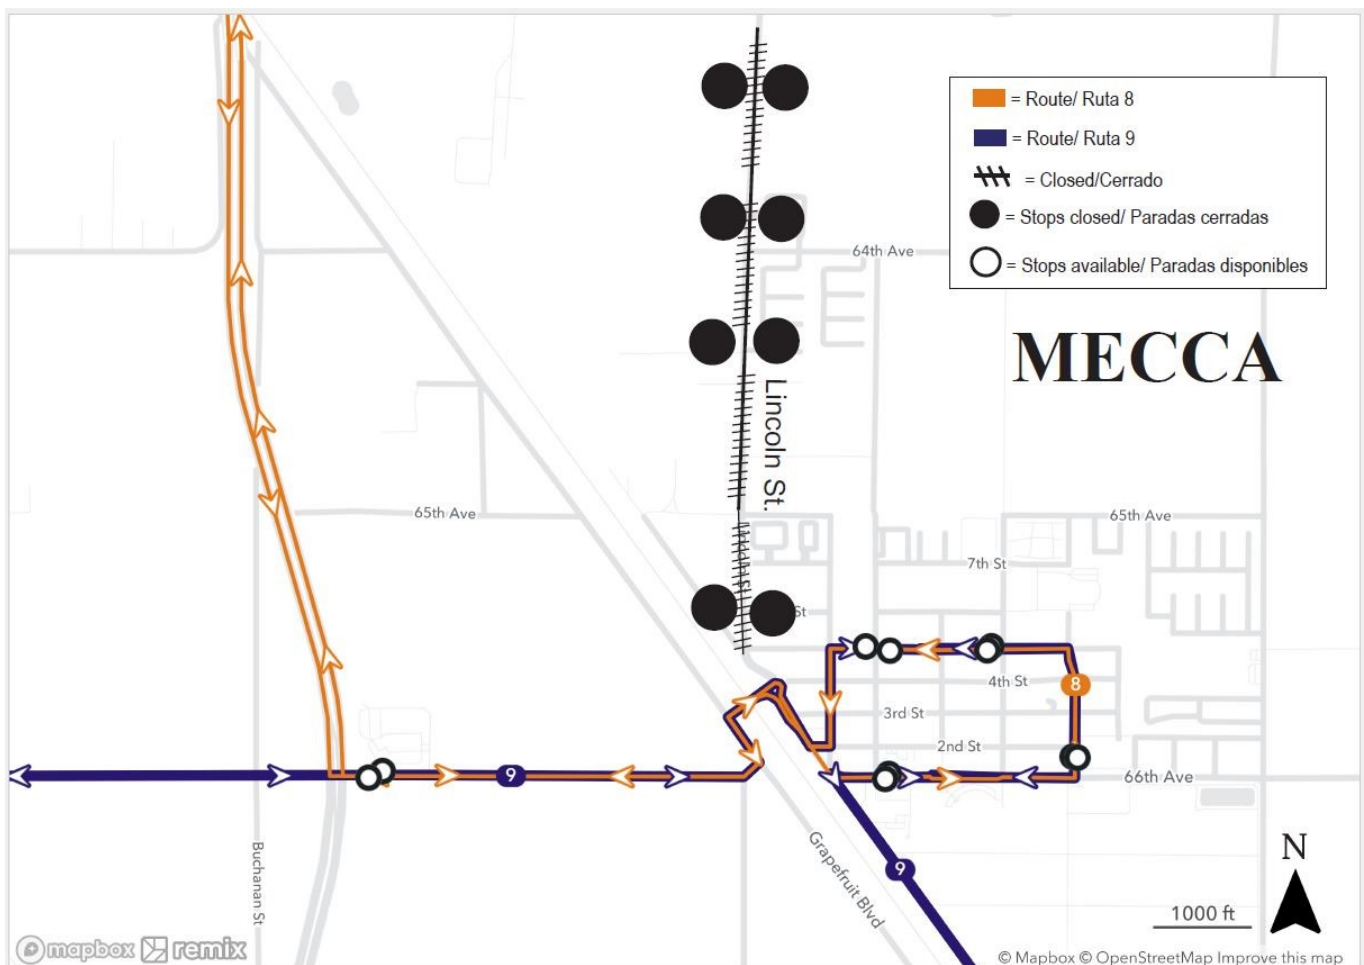

RIDER ALERT

AVISO PARA EL PASAJERO

ROUTES 8 & 9
EFFECTIVE
MONDAY, JUNE 28, 2021
UNTIL FURTHER NOTICE

Due to road construction in Mecca, Lincoln St will be closed between 62nd Ave and 5th St. Routes 8 & 9 will be on detour.

Please see map below for available bus stops and detour.

RUTAS 8 & 9
EN EFECTO
LUNES 28 DE JUNIO 2021
HASTA NUEVO AVISO

Debido a construcción en Mecca, Lincoln St estará cerrada entre 62nd Ave y 5th St. Las Rutas 8 & 9 estarán en desvío.

Mire el mapa de abajo para las paradas disponibles y el desvío.

INFORMATION / INFORMACIÓN: 1-760-343-3451 or sunline.org
Detour is subject to change at any time / El desvío puede cambiar en cualquier momento

1193 B RTE8 & 9 Lincoln Const MEC 6.22.21