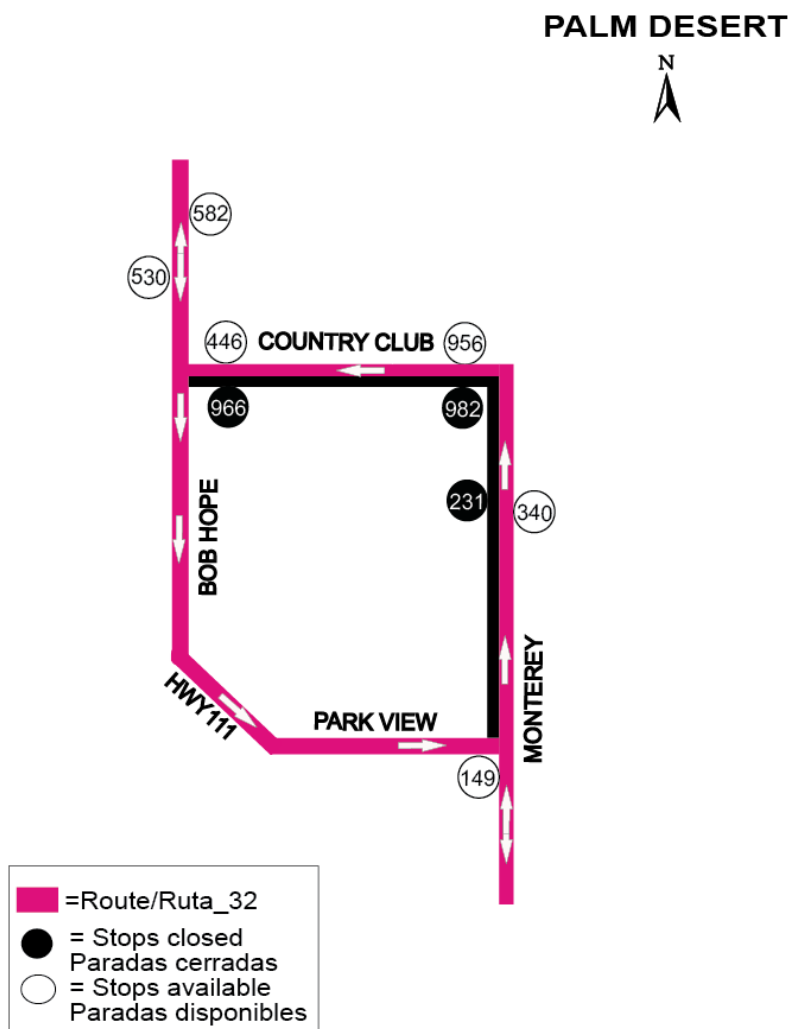

RIDER ALERT

AVISO PARA EL PASAJERO

ROUTE 32 EASTBOUND EFFECTIVE IMMEDIATELY UNTIL FURTHER NOTICE

Due to road construction in the City of Palm Desert,
SunLine will temporarily close bus stops
#966, #982 and #231 located on Country Club and on Monterey.
Route 32 eastbound will be on detour.

Please see map below for available bus stops.

RUTA 32 HACIA EL ESTE EN EFECTO INMEDIATAMENTE HASTA NUEVO AVISO

Debido a construcción en la ciudad de Palm Desert,
SunLine cerrará temporalmente las paradas de autobús
#966, #982 y #231 ubicadas en Country Club y en Monterey.
La Ruta 32 estará en desvío.

Mire el mapa abajo para las paradas disponibles.

INFORMATION / INFORMACIÓN: 1-760-343-3451 or sunline.org
Detour is subject to change at any time / El desvío puede cambiar en cualquier momento

1172 B RTE32 Country Club Mty const PD 7.21.20