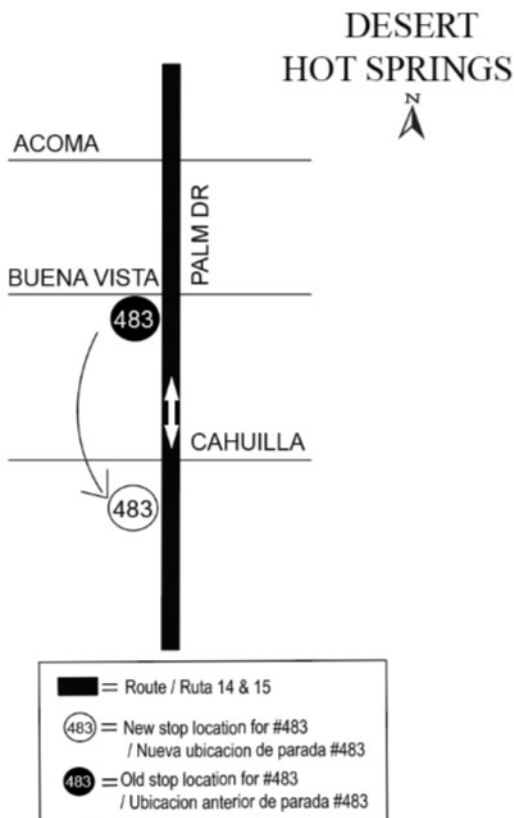

INFORMATION: 1-760-343-3451 or sunline.org

1171 R RTE14 & 15 Bus stop 483 relocation DHS 7.15.20