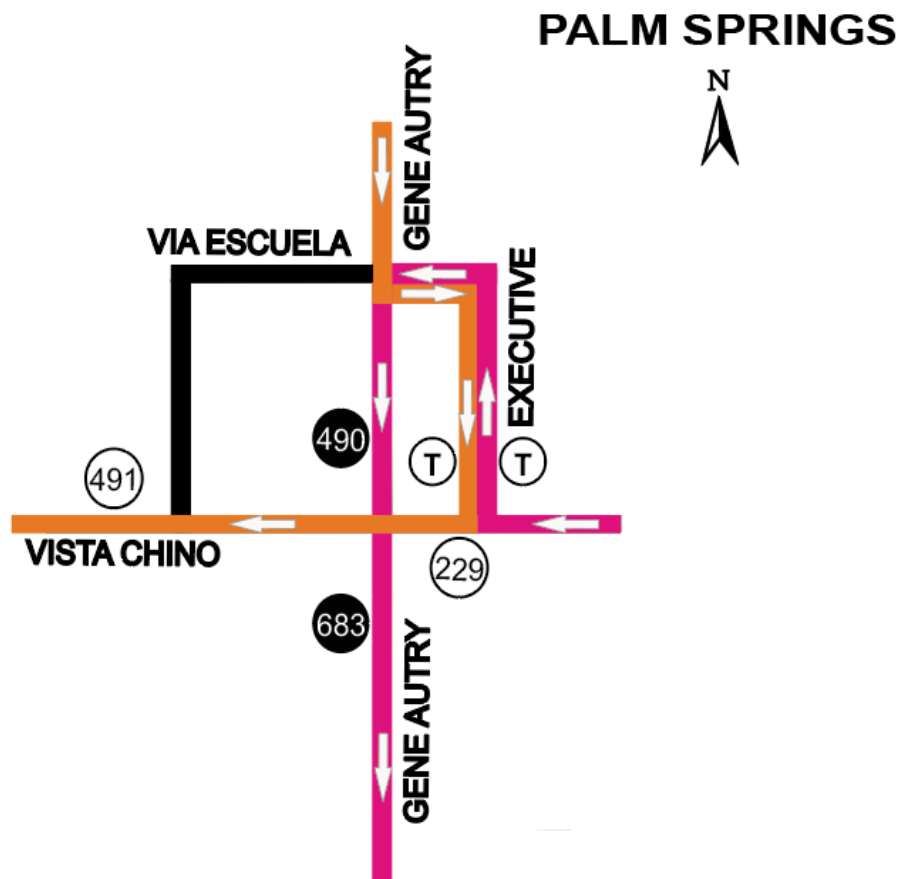

BUS STOP ALERT AVISO PARA EL PASAJERO

**ROUTES 32 & 14
EFFECTIVE
MONDAY, MAY 6, 2019
UNTIL FURTHER NOTICE**

Please be advised due to construction on Gene Autry, SunLine will temporarily close bus stops #490 and #683 located at Gene Autry and Vista Chino. Routes 32 and 14 will be on detour.

Please see map below for available bus stops and detours.

**RUTAS 32 Y 14
EN EFECTO
LUNES 6 DE MAYO DEL 2019
HASTA NUEVO AVISO**

Se le avisa que debido a construcción, SunLine cerrará temporalmente las parada de autobús #490 Y #683 ubicadas en Gene Autry y Vista Chino. Rutas 32 y 14 estarán en desviación.

Mire el mapa de abajo para las paradas disponibles y el desvío.

- =Route/Ruta_14
- =Route/Ruta_32
- = Stops closed
Paradas cerradas
- = Stops available
Paradas disponibles