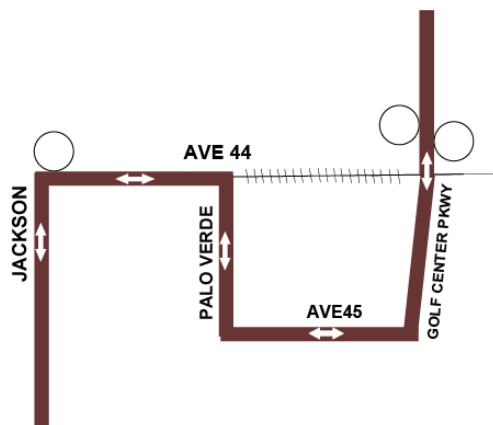

INDIO

- = Route / Ruta 81,80
  SchoolTrippers
- =Route Closed/ Ruta
  Cerrada
- = Stops available
  Paradas disponibles

INFORMACIÓN: 1-760-343-3451 o sunline.org
El desvío puede cambiar en cualquier momento
1090 R L80, 81 Trippers Ave44 Road Closure. IND 2.20.19