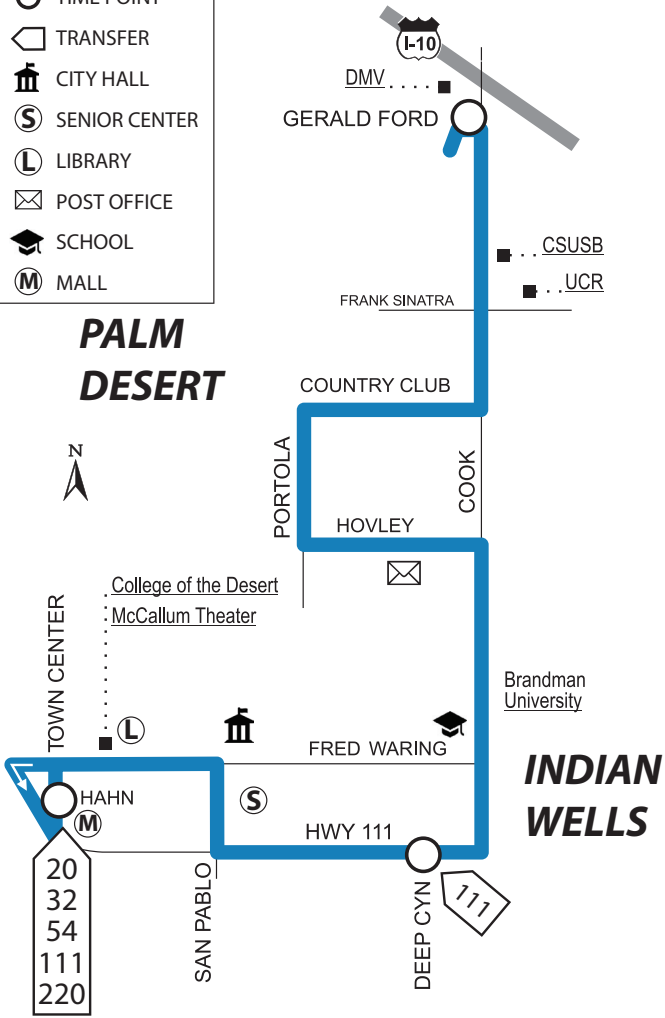

LINE 53

(A.M. times are in PLAIN, P.M. times are in BOLD • Times are Approximate.)

NORTHBOUND / HACIA EL NORTE Gerald Ford & Cook

Town Center & Hahn	Hwy 111 & Deep Cyn	Gerald Ford & Cook
--	--	--
6:59	7:10	7:36
7:59	8:10	8:36
8:49	9:00	9:26
9:29	9:40	10:06
10:09	10:20	10:46
11:09	11:20	11:46
12:09	12:20	12:46
1:09	1:20	1:46
--	--	--
2:19	2:30	2:56
3:22	3:33	3:59
4:09	4:20	4:46
5:09	5:20	5:46
6:09	6:20	6:46

SOUTHBOUND / HACIA EL SUR Palm Desert Mall

Gerald Ford & Cook	Palm Desert High School	Hwy 111 & Deep Cyn	Town Center & Hahn
6:18	---	6:44	6:55
7:45	--	8:11	8:22
8:48	--	9:14	9:25
9:28	--	9:54	10:05
10:08	--	10:34	10:45
11:08	--	11:34	11:45
12:08	--	12:34	12:45
1:08	--	1:34	1:45
2:03	--	2:29	2:40
--	3:00	3:03	3:17
3:05	--	3:31	3:42
4:03	--	4:29	4:40
5:03	--	5:29	5:40
6:03	--	6:29	6:40
--	--	--	--

SÁBADO Y DOMINGO / DIÁ FESTIVO

(Horarios de A.M. estan en la fuente normal. Horarios P.M. estan en la oscuro. Los tiempos son aproximados.)

SOUTHBOUND / HACIA EL SUR Palm Desert Mall

Gerald Ford & Cook	Hwy 111 & Deep Cyn	Town Center & Hahn
9:05	9:28	9:42
10:25	10:48	11:02
11:45	12:08	12:22
1:05	1:28	1:42
2:25	2:48	3:02
3:45	4:08	4:22
5:05	5:28	5:42
--	--	--

Para obtener una lista completa de todas las paradas de autobús en esta ruta, visite sunline.org.

LINE 53 MAP

-  TIME POINT
-  TRANSFER
-  CITY HALL
-  SENIOR CENTER
-  LIBRARY
-  POST OFFICE
-  SCHOOL
-  MALL