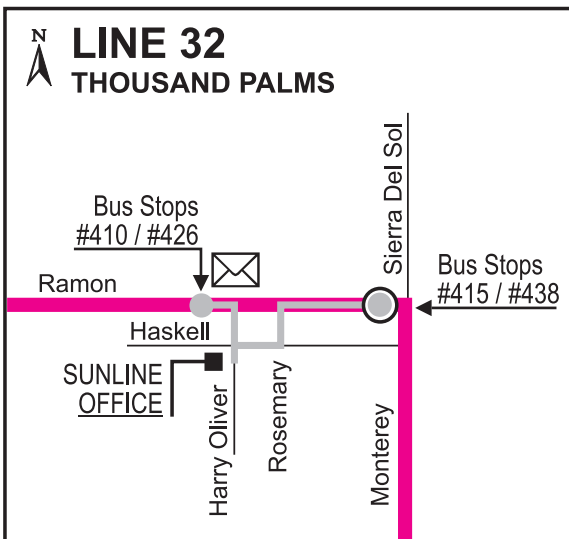

LINE 32

(A.M. times are in PLAIN, P.M. times are in BOLD • Times are Approximate.)

EASTBOUND / HACIA EL ESTE Palm Springs To Palm Desert

Ramon & San Luis Rey	Vista Chino & Gene Autry	Ramon & Date Palm	Ramon & Monterey	Country Club & John L Sinn	Town Center & Hahn
--	--	--	--	--	--
--	--	--	--	--	--
5:07	5:12	5:27	5:37	5:47	5:59
5:52	5:57	6:14	6:25	6:37	6:52
6:42	6:47	7:05	7:16	7:32	7:47
7:32	7:37	7:55	8:06	8:22	8:37
8:22	8:27	8:45	8:56	9:12	9:27
9:12	9:17	9:35	9:46	10:02	10:17
10:02	10:07	10:25	10:36	10:52	11:07
10:52	10:57	11:15	11:26	11:42	11:57
11:42	11:47	12:05	12:16	12:32	12:47
12:32	12:37	12:55	1:06	1:22	1:37
1:22	1:27	1:45	1:56	2:12	2:27
2:12	2:17	2:35	2:46	3:02	3:24
3:07	3:12	3:30	3:41	3:57	4:19
4:02	4:07	4:25	4:36	4:52	5:07
4:52	4:57	5:15	5:26	5:42	5:57
5:45	5:50	6:07	6:17	6:31	6:43
6:30	6:35	6:52	7:02	7:16	7:28
7:16	7:21	7:36	7:46	7:59	8:11
8:06	8:11	8:26	8:36	8:49	9:01
8:56	9:01	9:16	9:26	9:39	9:51
9:46	9:51	10:06	10:16	10:29	10:41

For a complete list of all the stops on this route, please visit sunline.org.