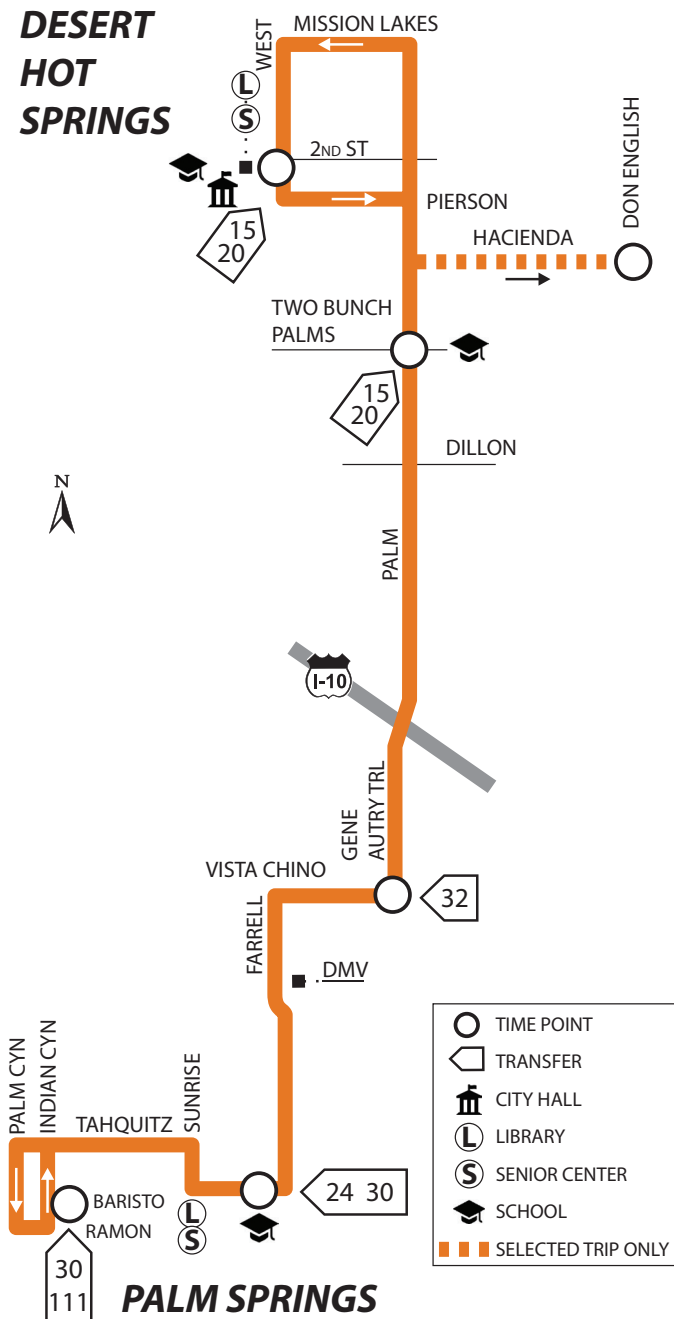

Times framed with black squares operate on school days only / PM trip does NOT operate on "minimum school days." For a complete list of all the stops on this route, please visit sunline.org.

For the Thursday night detour, see the Rider Alert map on page 21.

Para información sobre el desvío del jueves por la noche, vea el mapa con aviso al pasajero en la página 21.

LINE 14 MAP

DESERT HOT SPRINGS

Selected trips continue from West & Pierson via left on Pierson, right on Palm, left on Hacienda to Don English. For a complete list of all the stops on this route, please visit sunline.org.

Viajes seleccionados continúan desde West y Pierson, izquierda Pierson, derecha Palm, izquierda Hacienda a Don English. Para obtener una lista completa de todas las paradas de autobús en esta ruta, visite sunline.org.

RIDER ALERT

LINES 14 AND 111

Due to the Palm Springs VillageFest, every Thursday night from 5:00 PM to 11:00 PM, lines 14 and 111 will be on detour.

See detour map below.

AVISO AL PASAJERO

LÍNEAS 14 Y 111

Debido al evento "Palm Springs VillageFest" todos los jueves en la noche de 5:00 PM a 11:00 PM, las líneas 14 y 111 estarán en desviación.