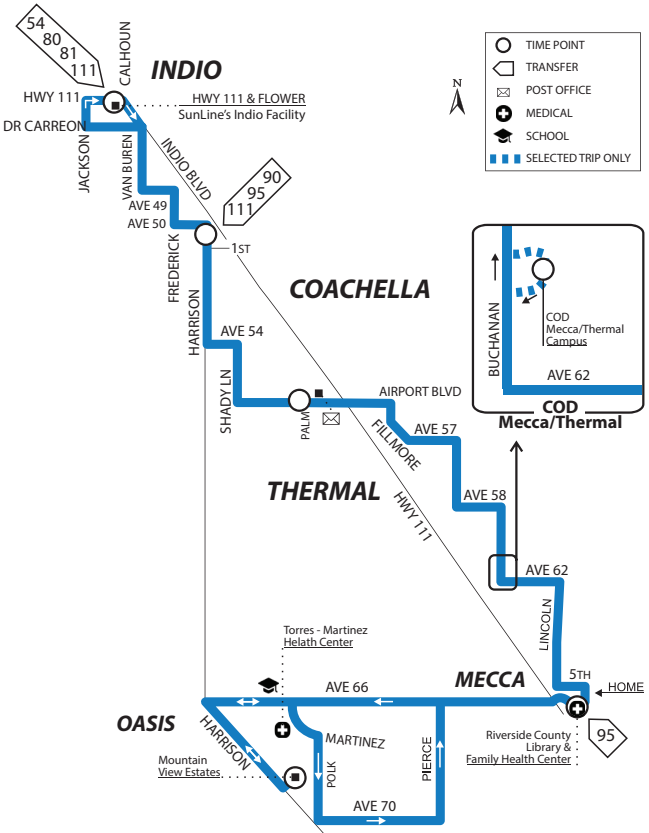

LINE 91 MAP

**EVERY
SUNLINE
BUS IS
A SAFE
PLACE**

760-343-3211
safehouseofthedesert.com