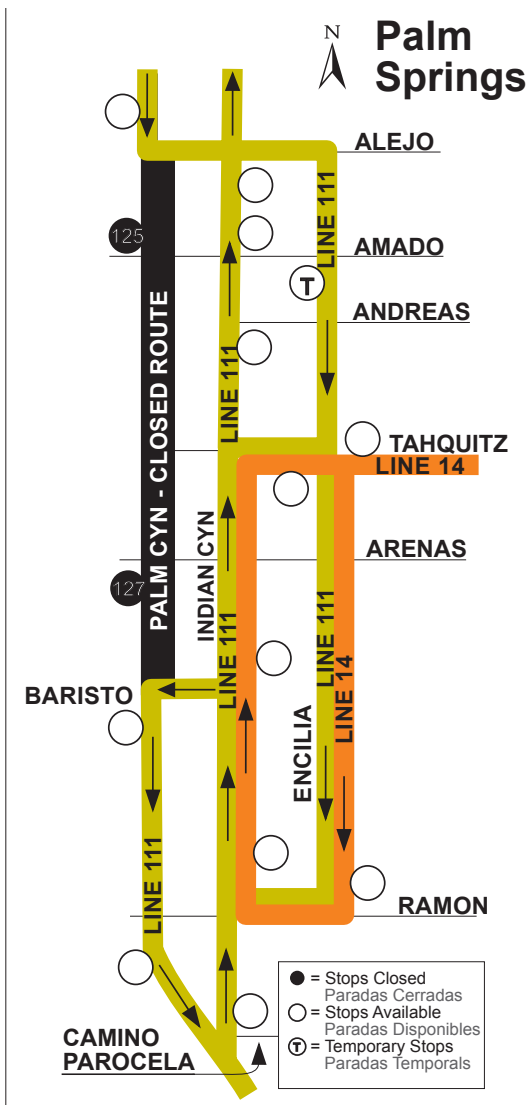

Para información sobre el desvío del jueves por la noche, vea el mapa con aviso al pasajero en la página 21.

LINE 14 MAP

DESERT HOT SPRINGS

Selected trips continue from West & Pierson via left on Pierson, right on Palm, left on Hacienda to Don English. For a complete list of all the stops on this route, please visit sunline.org.

Viajes seleccionados continúan desde West y Pierson, izquierda Pierson, derecha Palm, izquierda Hacienda a Don English. Para obtener una lista completa de todas las paradas de autobús en esta ruta, visite sunline.org.

RIDER ALERT

LINES 14 AND 111

Due to the Palm Springs VillageFest, every Thursday night from 5:00 PM to 11:00 PM, lines 14 and 111 will be on detour.

See detour map below.

AVISO AL PASAJERO

LÍNEAS 14 Y 111

Debido al evento "Palm Springs VillageFest" todos los jueves en la noche de 5:00 PM a 11:00 PM, las líneas 14 y 111 estarán en desviación.

Vea el mapa de abajo para la desviación.

LINE 91 WEEKDAY / ENTRE SEMANA

(A.M. times are in PLAIN, P.M. times are in BOLD • Times are Approximate.)

EASTBOUND / HACIA EL ESTE

Indio To Mecca / Oasis

Hwy 111 & Flower	Harrison & Ave 50	Airport & Palm	COD Mecca / Thermal	Ave 66 @ Library	Mt View Estates & Harrison
4:49	5:00	5:15	#	5:40	6:00
5:48	5:59	6:14	#	6:39	6:59
6:51	7:02	7:17	7:30	7:43	8:03
7:51	8:02	8:17	8:30	8:43	9:03
8:51	9:02	9:17	9:30	9:43	10:03
9:51	10:02	10:17	10:30	10:43	11:03
10:49	11:00	11:15	11:28	11:41	12:01
11:51	12:02	12:17	12:30	12:43	1:03
12:51	1:02	1:17	1:30	1:43	2:03
1:51	2:02	2:17	2:30	2:43	3:03
2:51	3:02	3:17	3:30	3:43	4:03
3:51	4:02	4:17	4:30	4:43	5:03
4:51	5:02	5:17	5:30	5:43	6:03
5:53	6:04	6:19	6:32	6:45	7:05
6:53	7:04	7:19	7:32	7:45	8:05
7:53	8:04	8:19	8:32	8:45	9:05
9:01	9:12	9:27	9:40	9:53	10:13