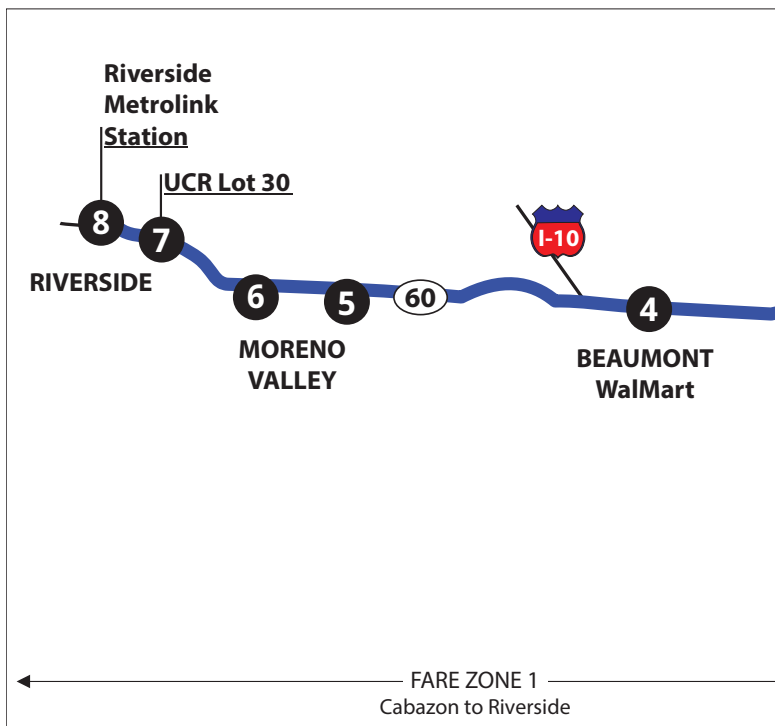

LINE 111 MAP

COMMUTER LINK 220

(A.M. times are in PLAIN, P.M. times are in BOLD • Times are Approximate.)

WESTBOUND / HACIA EL OESTE PALM DESERT TO RIVERSIDE

Town Center & Hahn	SunLine Transit Hub	Casino Morongo	Beaumont Wal-Mart
1	2	3	4
5:32	5:50	6:28	6:43
7:57	8:15	8:53	9:08
3:37	3:45	4:21	4:37

Riverside Downtown Metrolink Station	UCR Lot 30 & Canyon Crest	Moreno Valley Mall	Fir & Nason
8	7	6	5
8:12	8:28	8:42	8:59
5:52	6:08	6:23	6:40
7:16	7:30	7:45	8:01

NOTE 220 service does NOT operate on weekends and the following holidays: New Year's Day, Memorial Day, Independence Day, Labor Day, Thanksgiving Day and Christmas Day.

WEEKDAY ONLY / ENTRE SEMANA SOLAMENTE

(Horarios de A.M. estan en la fuente normal. Horarios P.M. estan en la oscuro. Los tiempos son aproximados.)

Fir & Nason	Moreno Valley Mall	UCR Lot 30 & Canyon Crest	Riverside Downtown Metrolink Station
5	6	7	8
7:07	7:20	7:41	7:50
9:31	9:44	10:02	10:11
5:02	5:15	5:33	5:42

EASTBOUND / HACIA EL ESTE RIVERSIDE TO PALM DESERT

Beaumont Wal-Mart	Casino Morongo	SunLine Transit Hub	Town Center & Hahn
4	3	2	1
9:21	9:43	10:17	10:41
7:02	7:22	7:56	8:21
8:23	8:43	9:17	9:41

NOTA Servicio en la 220 NO opera en la fin de semana y en los siguientes días festivos: Día de Año Nuevo, Día Conmemorativo, Día de Independencia, Día Laboral, Día de Gracia y Día de Navidad.