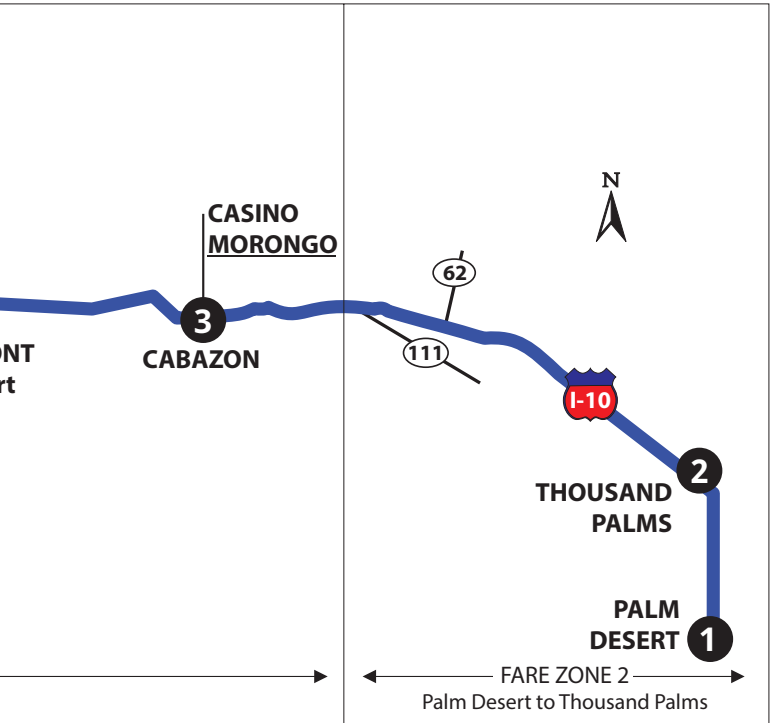

LINE 111 MAP

COMMUTER LINK 220

(A.M. times are in PLAIN, P.M. times are in BOLD • Times are Approximate.)

WESTBOUND / HACIA EL OESTE PALM DESERT TO RIVERSIDE

Town Center & Hahn	SunLine Transit Hub	Casino Morongo	Beaumont Wal-Mart
1	2	3	4
5:32	5:50	6:28	6:43
7:57	8:15	8:53	9:08
3:37	3:45	4:21	4:37

Riverside Downtown Metrolink Station	UCR Lot 30 & Canyon Crest	Moreno Valley Mall	Fir & Nason
8	7	6	5
8:12	8:28	8:42	8:59
5:52	6:08	6:23	6:40
7:16	7:30	7:45	8:01

NOTE 220 service does NOT operate on weekends and the following holidays: New Year's Day, Memorial Day, Independence Day, Labor Day, Thanksgiving Day and Christmas Day.

WEEKDAY ONLY / ENTRE SEMANA SOLAMENTE

(Horarios de A.M. estan en la fuente normal. Horarios P.M. estan en la oscuro. Los tiempos son aproximados.)

Fir & Nason	Moreno Valley Mall	UCR Lot 30 & Canyon Crest	Riverside Downtown Metrolink Station
5	6	7	8
7:07	7:20	7:41	7:50
9:31	9:44	10:02	10:11
5:02	5:15	5:33	5:42

EASTBOUND / HACIA EL ESTE RIVERSIDE TO PALM DESERT

Beaumont Wal-Mart	Casino Morongo	SunLine Transit Hub	Town Center & Hahn
4	3	2	1
9:21	9:43	10:17	10:41
7:02	7:22	7:56	8:21
8:23	8:43	9:17	9:41

NOTA Servicio en la 220 NO opera en la fin de semana y en los siguientes días festivos: Día de Año Nuevo, Día Conmemorativo, Día de Independencia, Día Laboral, Día de Gracia y Día de Navidad.