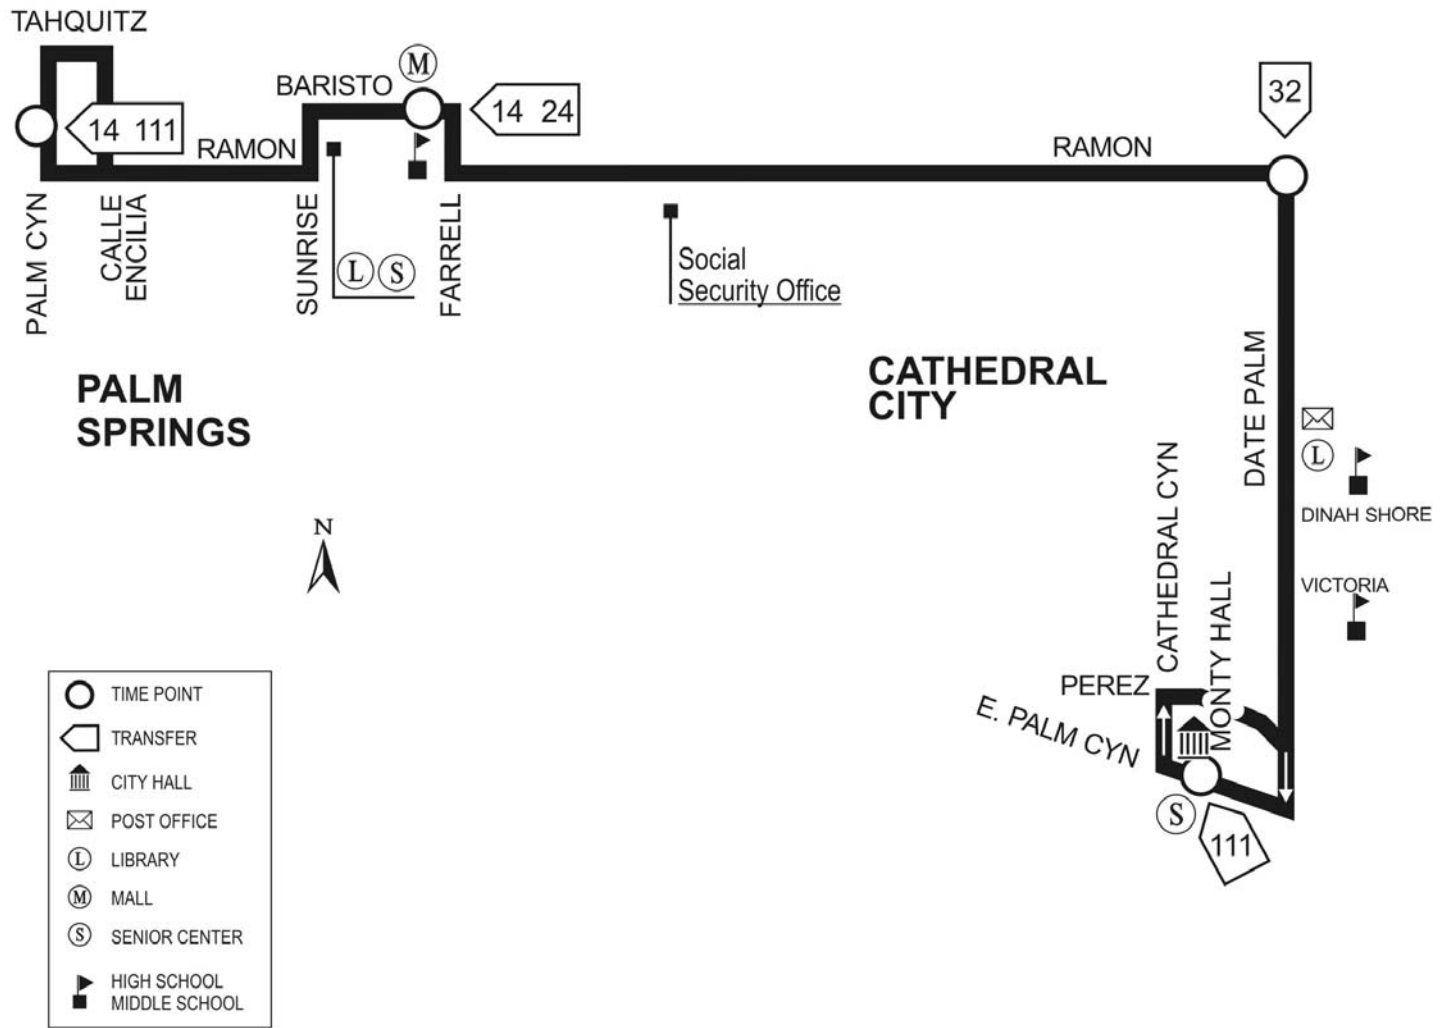

LINE 30 MAP

EASTBOUND Ramon & San Luis Rey To Town Center Way & Hahn					WESTBOUND Town Center Way & Hahn To Ramon & San Luis Rey				
Ramon & San Luis Rey	Ramon & Date Palm	Ramon & Monterey	Country Club & John L Sinn	Town Ctr Wy & Hahn	Town Ctr Wy & Hahn	Country Club & John L Sinn	Ramon & Sierra Del Sol	Date Palm & Ramon	Ramon & San Luis Rey
—	—	—	—	—	—	—	^{AM} 5:07	5:20	5:46
—	—	—	—	—	5:30	5:40	5:57	6:10	6:36
^{AM} 5:02	5:26	5:37	5:52	6:06	6:20	6:30	6:47	7:00	7:26
5:52	6:16	6:27	6:42	6:56	7:10	7:20	7:37	7:50	8:16
6:42	7:06	7:17	7:32	7:46	8:00	8:10	8:27	8:40	9:06
7:32	7:56	8:07	8:22	8:36	8:50	9:00	9:17	9:30	9:56
8:22	8:46	8:57	9:12	9:26	9:40	9:50	10:07	10:20	10:46
9:12	9:36	9:47	10:02	10:16	10:30	10:40	10:57	11:10	11:36
10:02	10:26	10:37	10:52	11:06	11:20	11:30	11:47	12:00	12:26
10:52	11:16	11:27	11:42	11:56	^{PM} 12:10	12:20	12:37	12:50	1:16
11:42	12:06	12:17	12:32	12:46	1:00	1:10	1:27	1:40	2:06
^{PM} 12:32	12:56	1:07	1:22	1:36	1:50	2:00	2:17	2:30	2:56
1:22	1:46	1:57	2:12	2:26	2:40	2:50	3:07	3:20	3:46
2:12	2:36	2:47	3:02	3:16	3:30	3:40	3:57	4:10	4:36
3:02	3:26	3:37	3:52	4:06	4:20	4:30	4:47	5:00	5:26
3:52	4:16	4:27	4:42	4:56	5:10	5:20	5:37	5:50	6:16
4:42	5:06	5:17	5:32	5:46	6:00	6:10	6:27	6:40	7:06
5:32	5:56	6:07	6:22	6:36	6:50	7:00	7:17	7:30	7:56
6:22	6:46	6:57	7:12	7:26	7:40	7:50	8:07	8:20	8:46
7:12	7:36	7:47	8:02	8:16	8:30	8:40	8:57	9:10	9:36
8:02	8:26	8:37	8:52	9:06	9:20	9:30	9:47	10:00	10:26
8:52	9:16	9:27	9:42	9:56					
9:42	10:06	10:17	10:32	10:46					