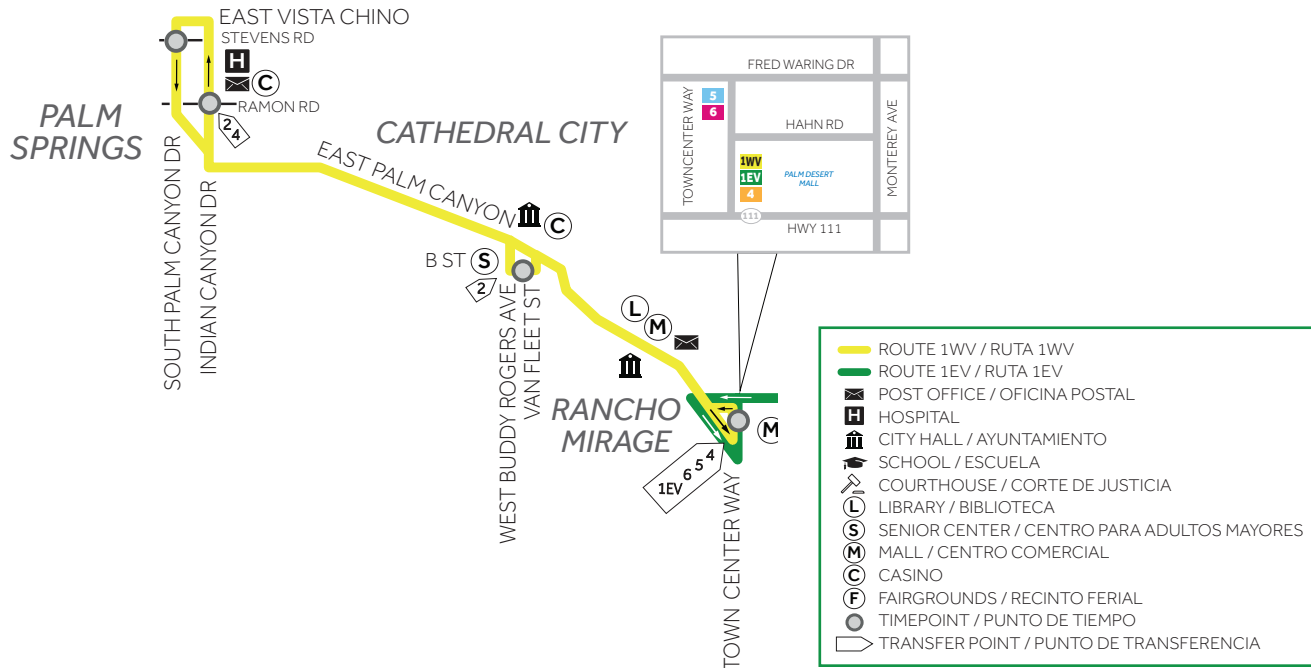

ROUTE 1WV

What was traditionally known as Route 1 has been separated into two routes: Route 1WV and Route 1EV. Route 1WV extends through the western part of the Coachella Valley. Dividing Route 1 into two shorter routes improves reliability and on-time performance.

Route 1WV starts at the Palm Canyon at Stevens timepoint and ends at the Town Center at Hahn timepoint by the mall in Palm Desert.

Some of the key destinations accessible on Route 1WV include:

- Downtown Palm Springs
- Desert Regional Medical Center
- City Halls in the western end of the Valley
- Various shopping centers
- Palm Desert Mall

RUTA 1WV (VALLE OESTE)

Lo que tradicionalmente se conocía como Ruta 1 se ha separado en dos rutas: la Ruta 1WV y la Ruta 1EV. La Ruta 1WV se extiende a través de la parte occidental del Valle de Coachella. Dividir la Ruta 1 en dos rutas más cortas mejora la confiabilidad y el rendimiento a tiempo.

La Ruta 1WV comienza en Palm Canyon en punto de tiempo de Stevens y termina en el punto de tiempo Town Center en Hahn junto al centro comercial Palm Desert.

Algunos de los destinos claves accesibles en la Ruta 1WV incluyen:

- Centro de Palm Springs
- Centro Médico Desert Regional
- Ayuntamientos en el extremo occidental del Valle
- Varios centros comerciales
- Centro comercial Palm Desert